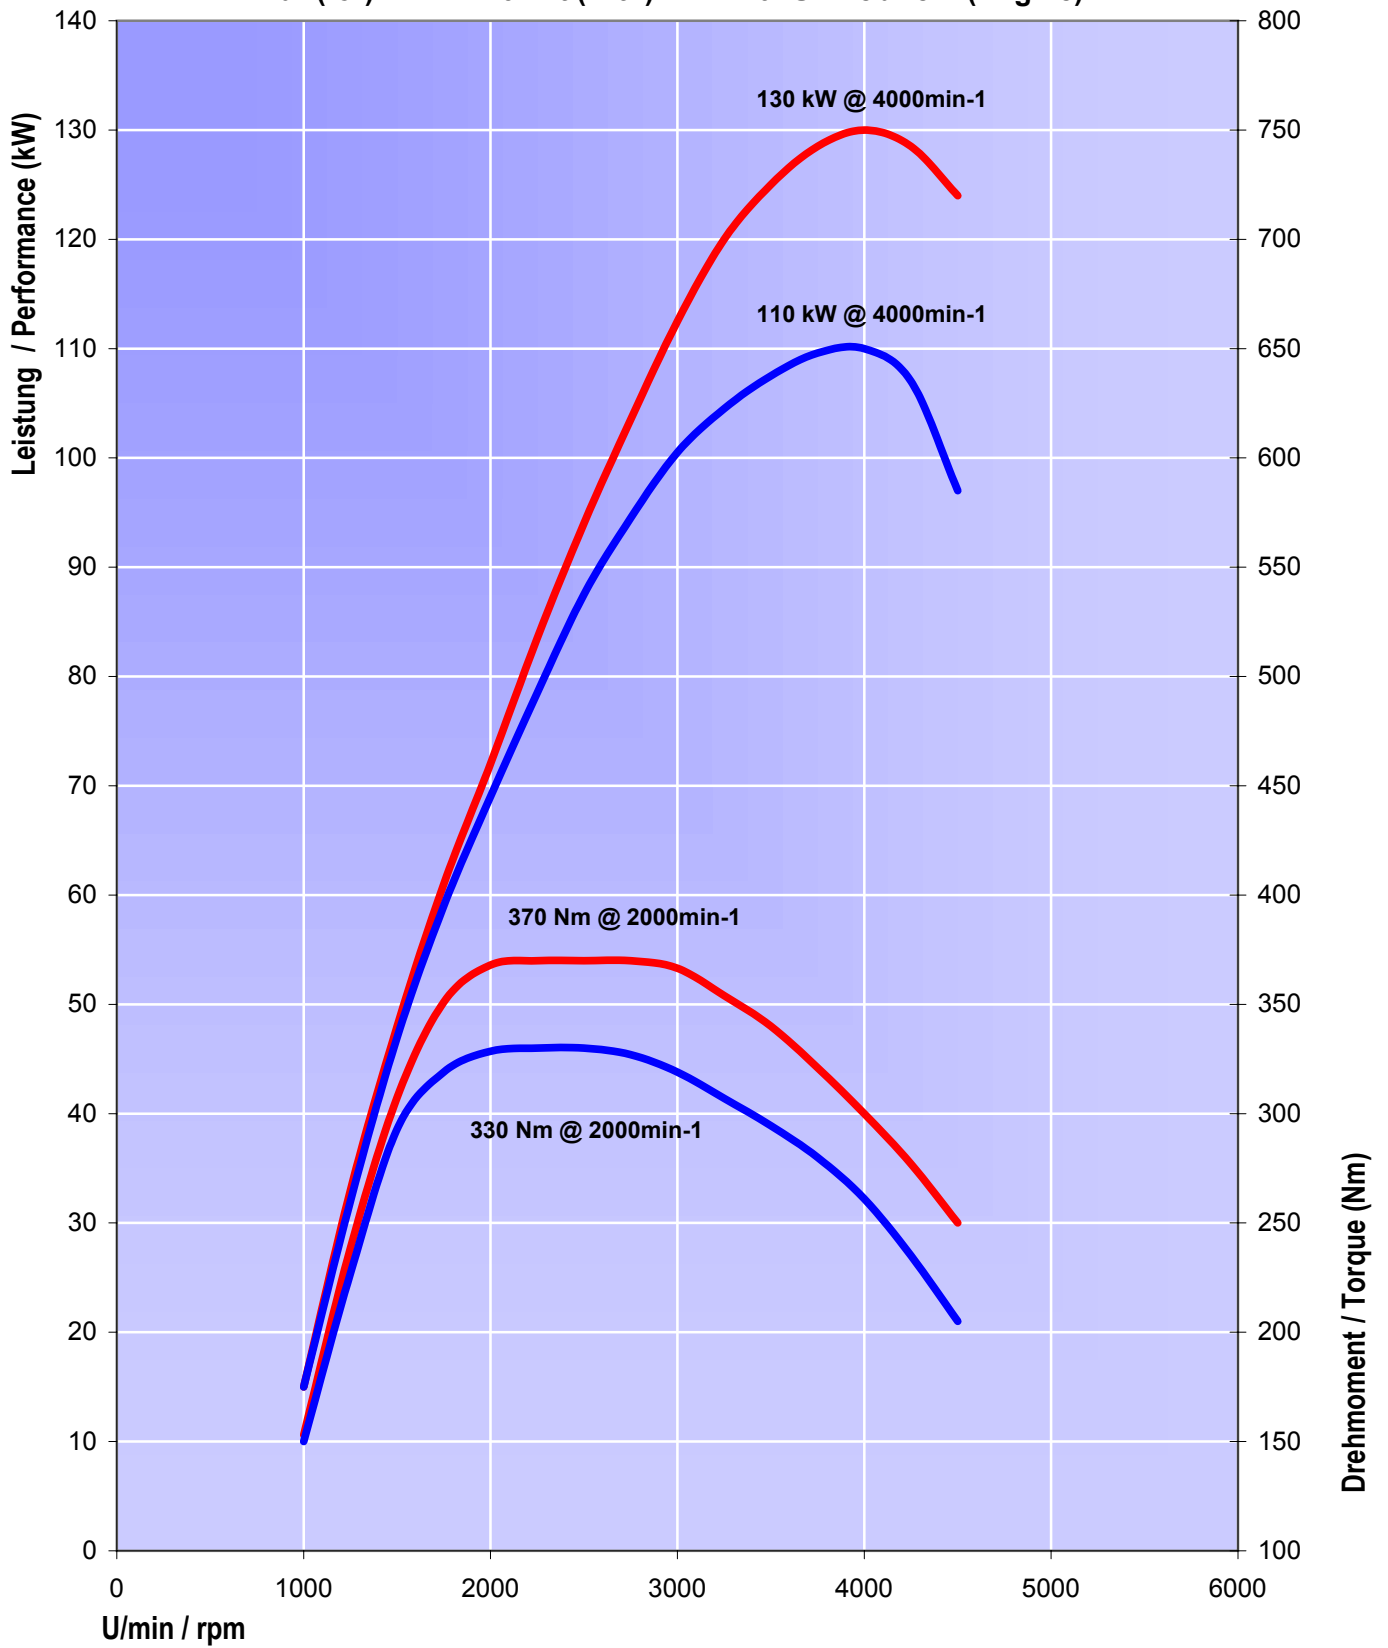

**AC Schnitzer Leistungssteigerung (Performance Upgrade)
für (for) BMW E46 mit (with) M47D20TU Triebwerk (Engine)**

- AC Schnitzer E46 2.0d Leistungssteigerung
- M47D20TU, Serie mit 110kW
- AC Schnitzer E46 2.0d Performance Upgrade
- M47D20TU, Standard with 110kW